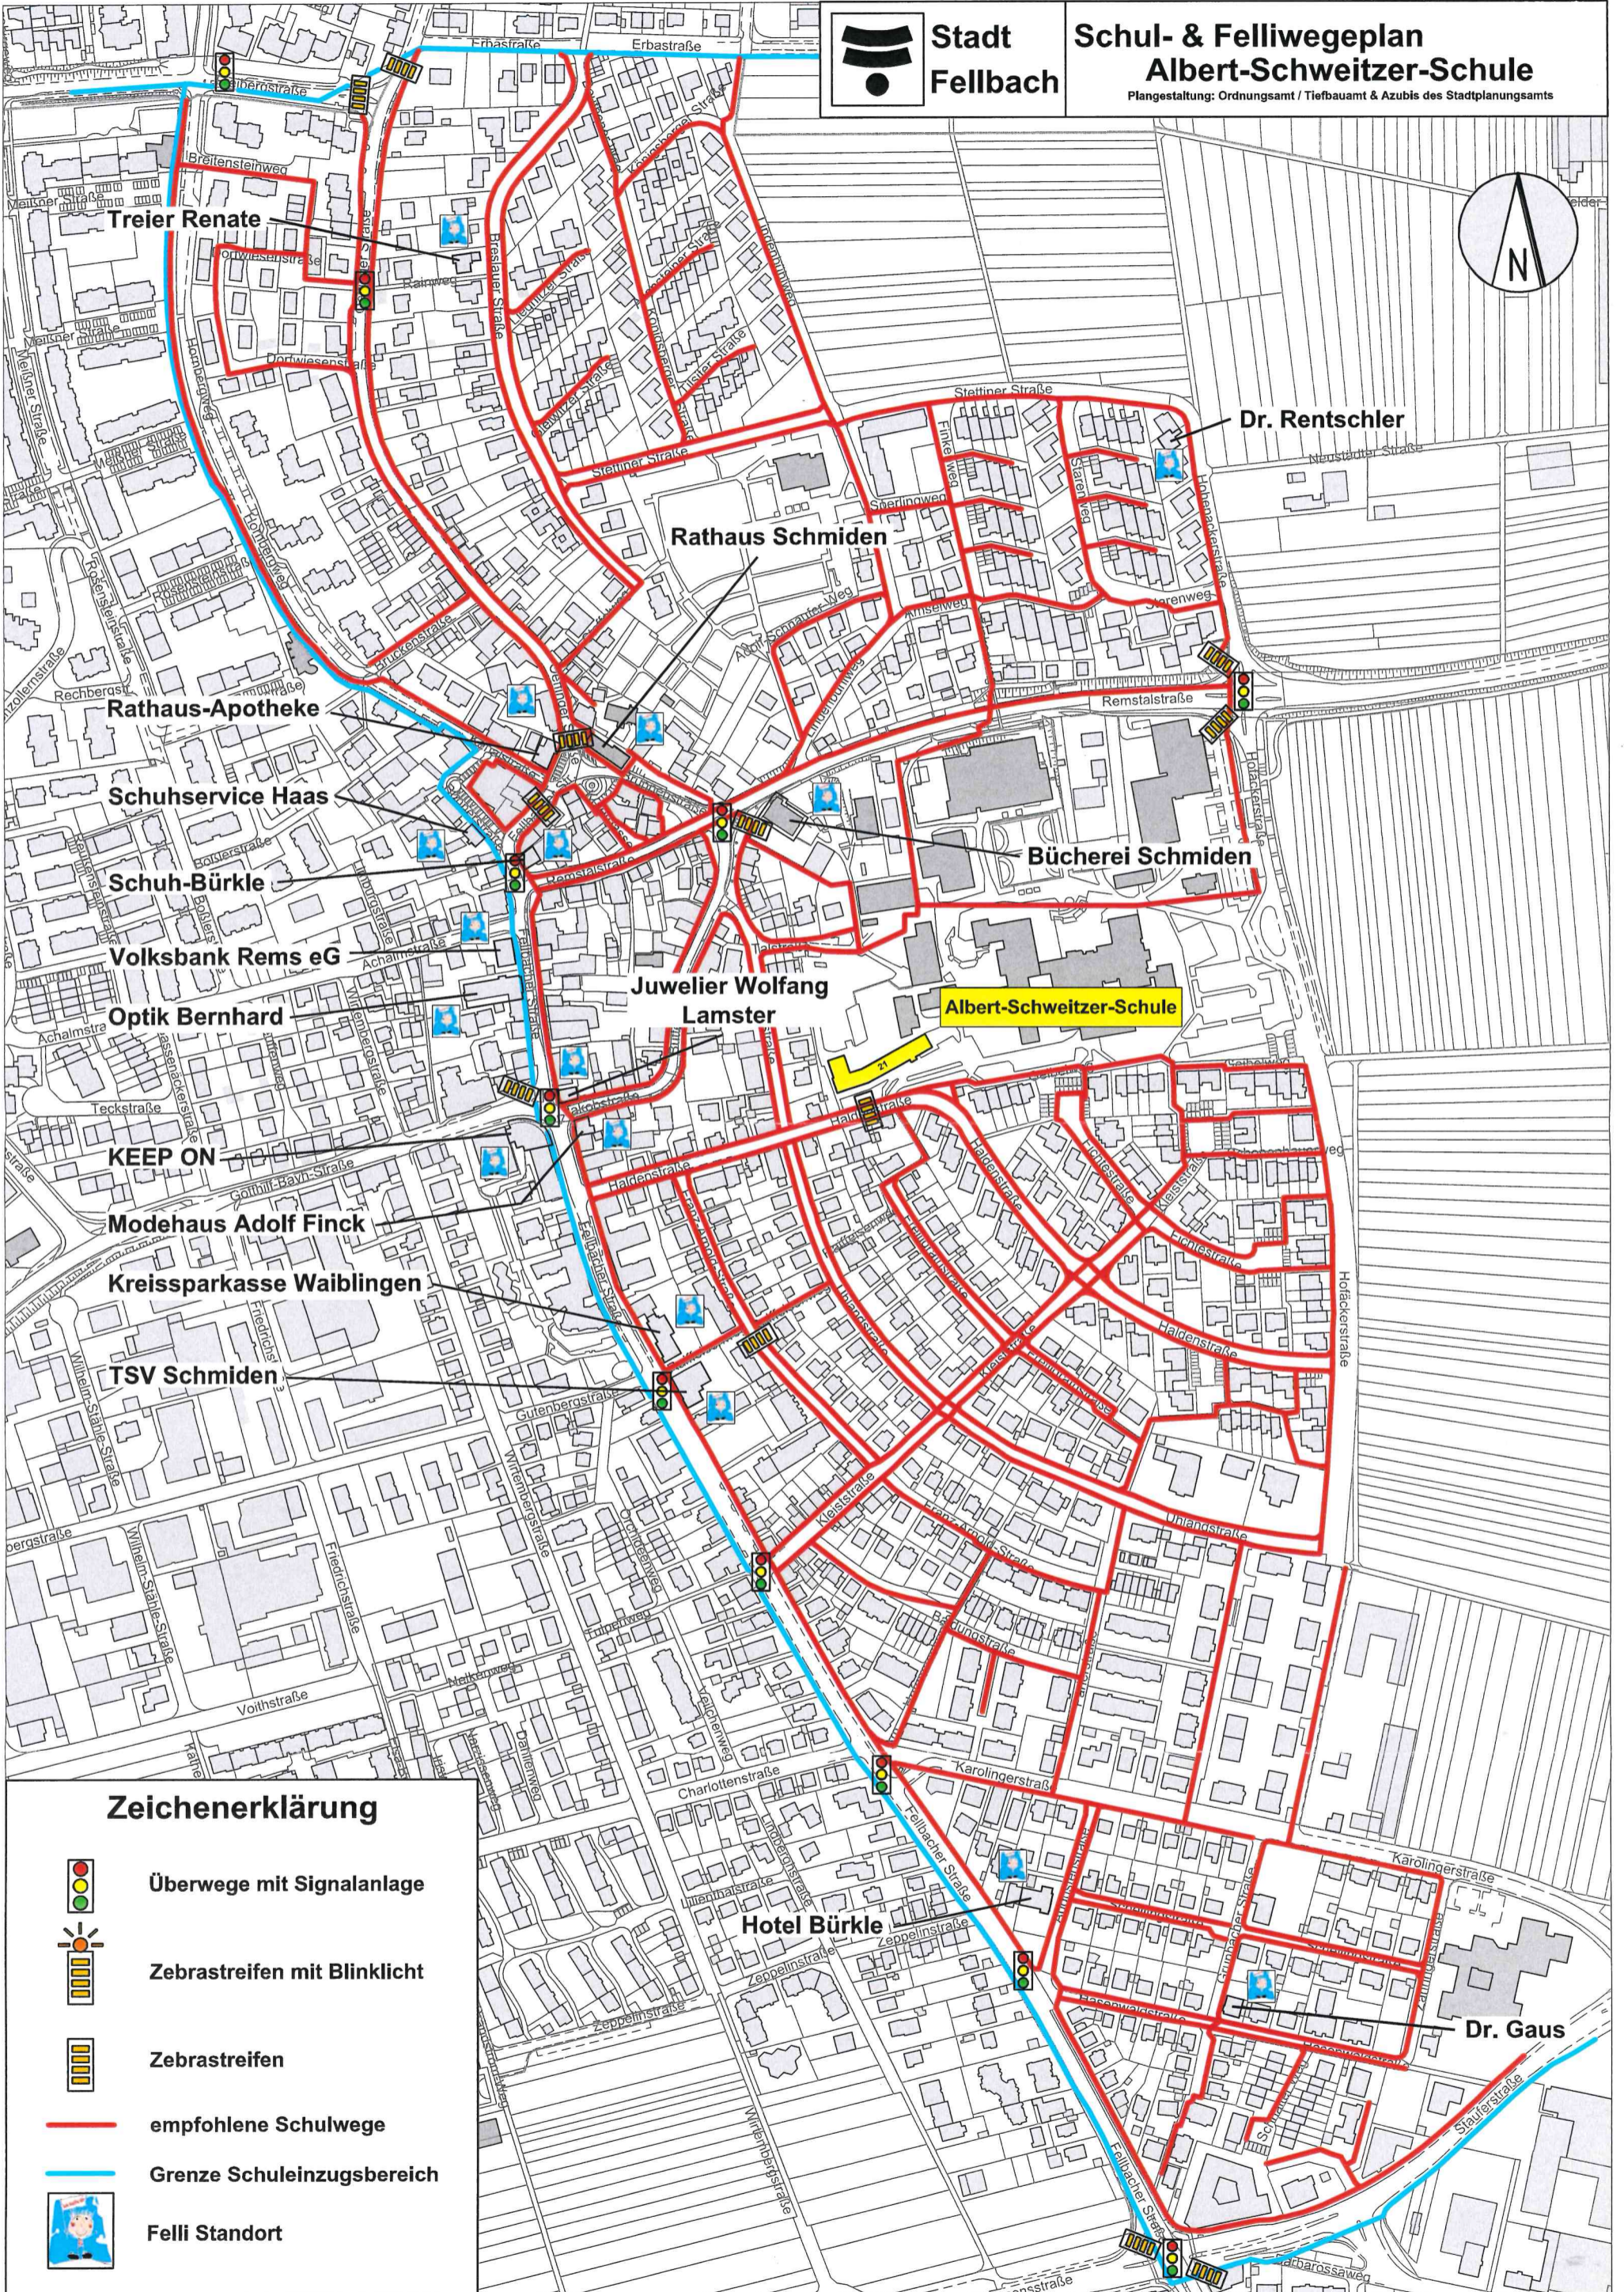

Stadt
Fellbach

Schul- & Felliwegeplan Albert-Schweitzer-Schule

Plangestaltung: Ordnungsamt / Tiefbauamt & Azubis des Stadtplanungsamts

Zeichenerklärung

Überwege mit Signalanlage

Zebrastrifen mit Blinklicht

Zebrastrifen

empfohlene Schulwege

Grenze Schuleinzugsbereich

Felli Standort